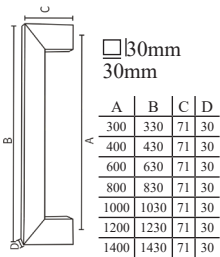

INFORMAÇÕES TÉCNICAS

DF - 904

Material: Aço Inox 202
Aço Inox 304