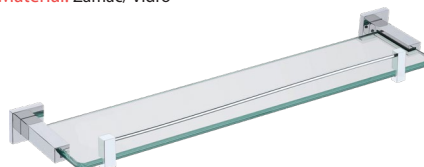

Acabamento	500x537x40mm
Cromado	8057

Porta Shampoo c/ Saboneteira e Grade

Material: Zamac/ Vidro

Acabamento	500x537x40mm
Cromado	9854

Porta Shampoo s/ Saboneteira e Grade

Material: Zamac/ Vidro

Acabamento	500x537x40mm
Cromado	9855