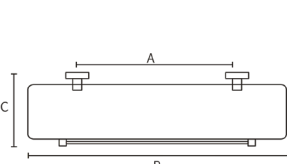

Papeleira Dupla

Material: Latão / Vidro

A	B	C
40	320	70

Porta Shampoo c/ Grade

Material: Latão / Vidro

A	B	C
385	530	144

Porta Toalha Rack

Material: Latão