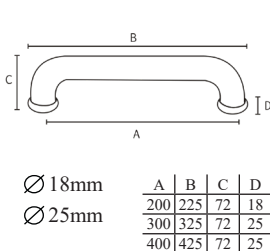

DF - 909

Material: Aço Inox 202
Aço Inox 304