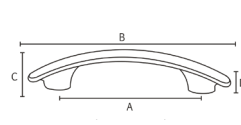

CELLENO 255

Material: Alumínio

Ponteira de Zamac

A	B	C	D
200	215	43	12
300	315	43	12
400	415	43	12
500	515	43	12
800	815	43	12
1000	1015	43	12
1500	1515	43	12
3000	3015	43	12

IL 518

Material: Zamac

A	B	C	D
64	93	18	7
96	123	19	8
128	161	20	9
160	192	23	9
192	227	26	10
224	260	25	11
256	293	32	12
288	325	30	12