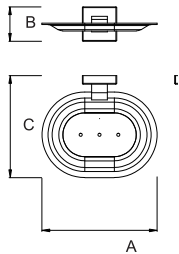

Porta Sabonete

Material: Aço Inox 304