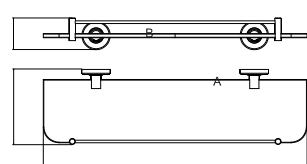

Porta Shampoo c/ Grade

Material: Aço Inox 304/ Vidro