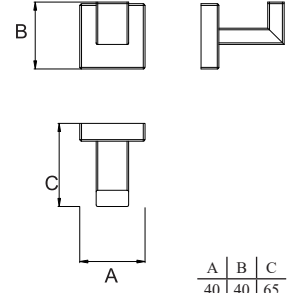

A	B	C
158	65	40

Cabide

Material: Aço Inox 304