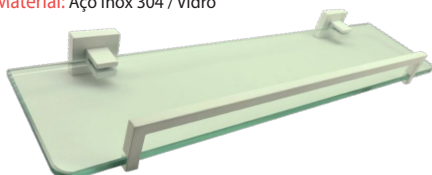

Acabamento	600mm
White	17708

Porta Toalha Argola

Material: Aço Inox 304

Acabamento	220x137x61mm
White	17710

Porta Shampoo

Material: Aço Inox 304 / Vidro

Acabamento	500x171x57
White	17709

Porta Sabonete