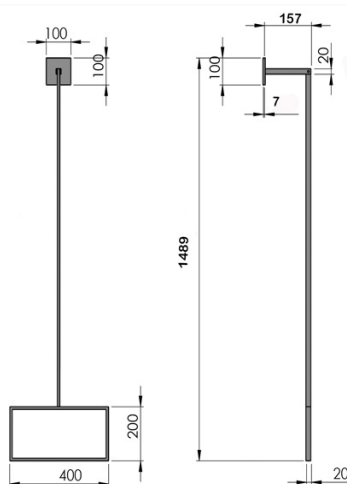

Porta Toalha IL6860 1489- Retangular