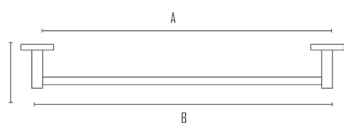

Material: Aço Inox 304

A	B	C
38	58	38

LINHA ANA'S PIAZZA

Porta Toalha

Material: Aço Inox 304

A	B	C
600	642	63
450	487	63
280	323	63

Porta Toalha Argola

Material: Aço Inox 304