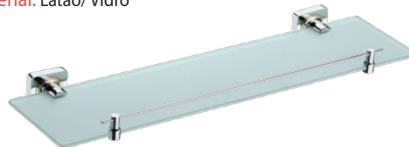

Porta Shampoo c/ Grade

Acabamento	380x530x144mm
Cromado	13151

Material: Latão