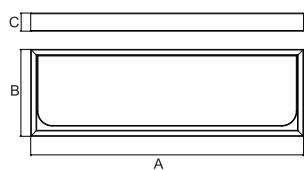

Porta Shampoo

Material: Aço Inox 304/ Vidro