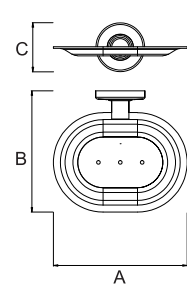

Porta Sabonete

Material: Aço Inox 304