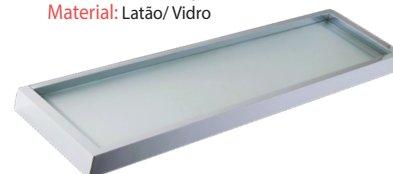

Papeleira

Material: Latão

Acabamento	78x144x114mm
Cromado	13127

Porta Shampoo

Material: Latão/ Vidro

Acabamento	560x142x30mm
Cromado	13131

Porta Sabonete

Material: Latão/ Vidro