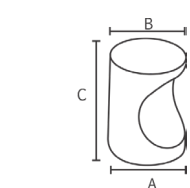

IL 602

Material: Alumínio