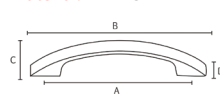

IL 606

Material: ZAMAC