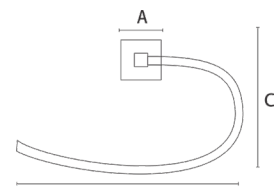

Material: Aço Inox 304

A	B	C
38	58	38

LINHA ANA'S PIAZZA

Porta Toalha

Material: Aço Inox 304

A	B	C
600	642	63
450	487	63
280	323	63

Porta Toalha Argola

Material: Aço Inox 304