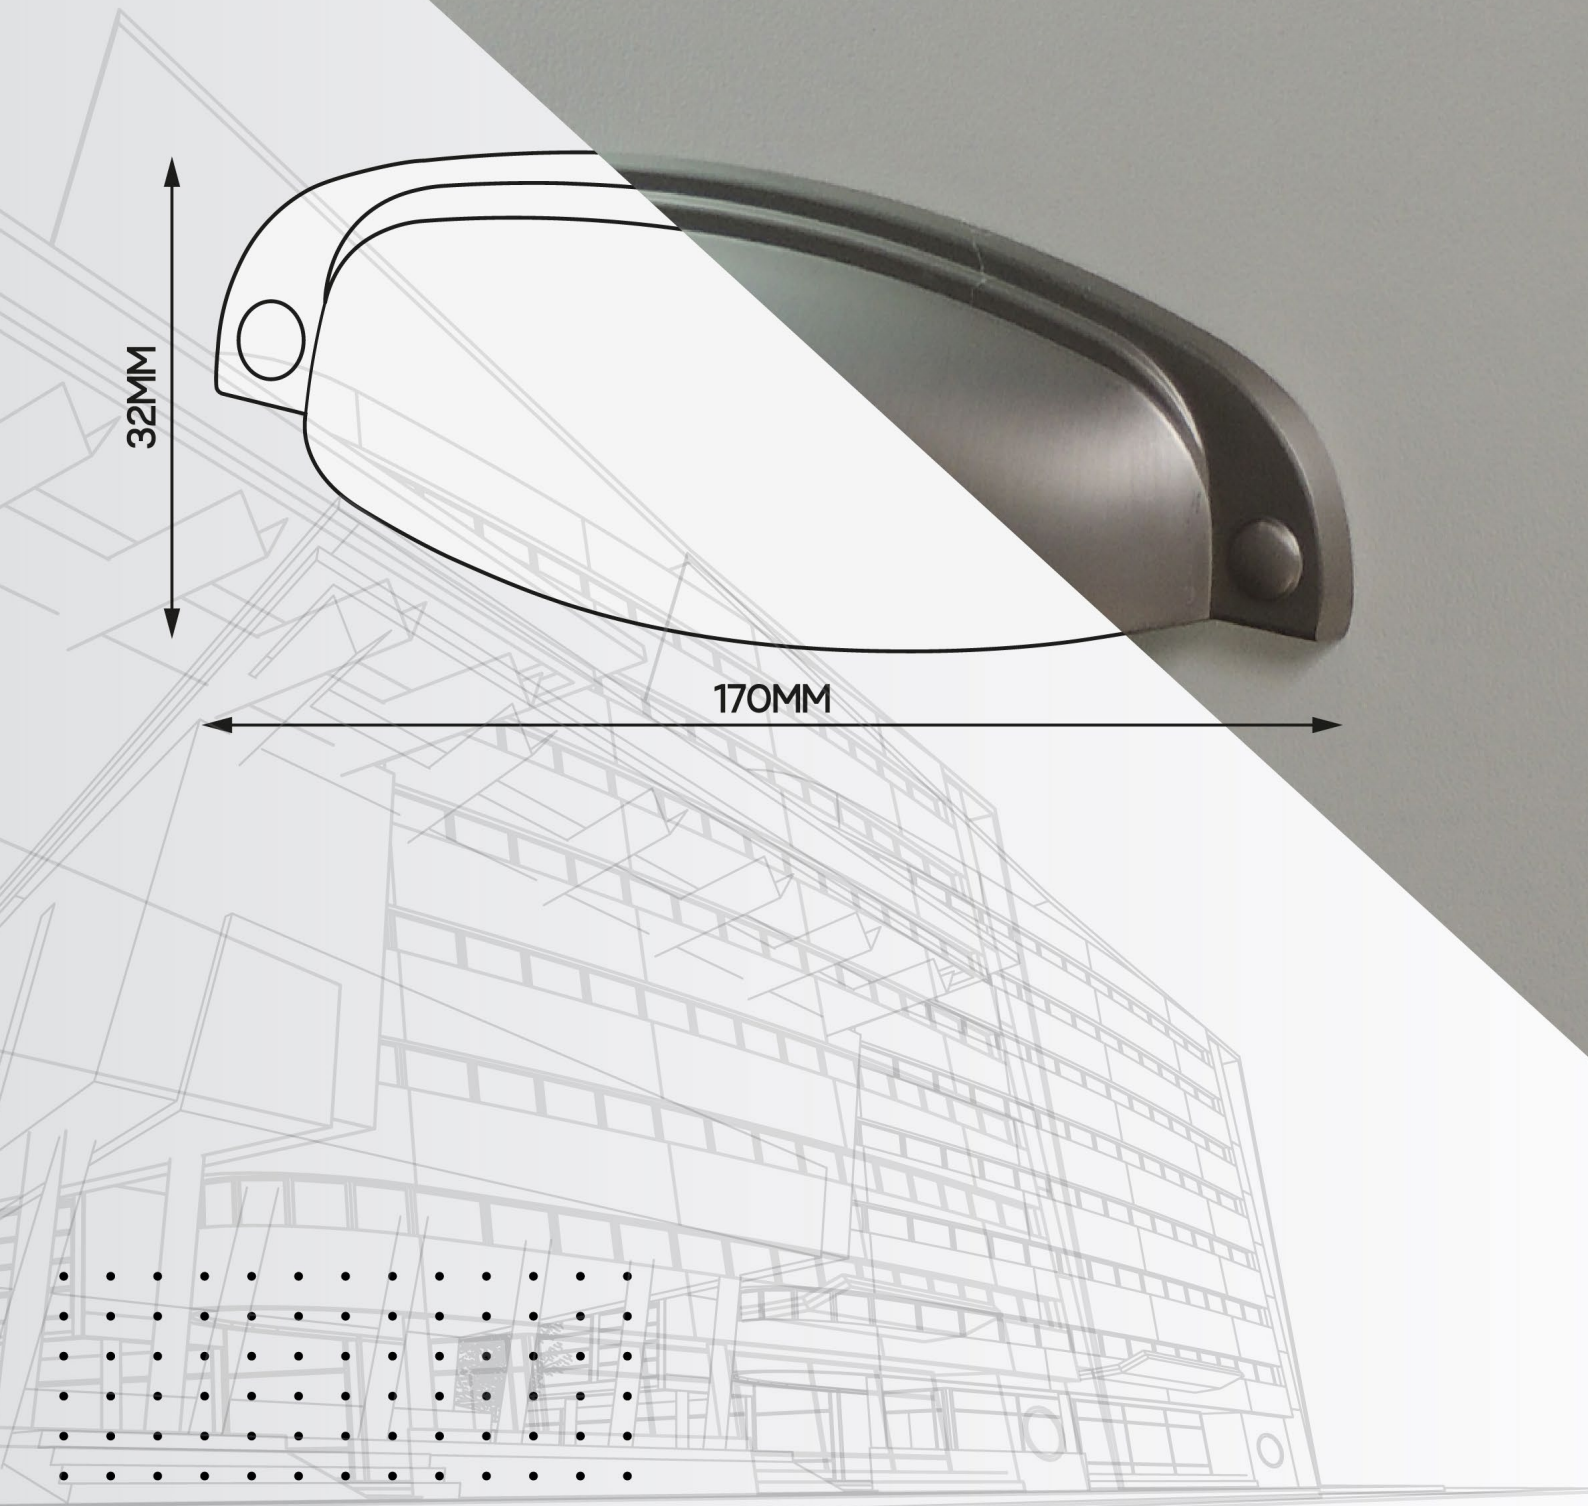

32MM

170MM

INFORMAÇÕES TÉCNICAS

ZIGRINATO IL1570

Material: Alumínio

A	B	C	D
1 Furo	48	33	13
128	165	35	19
160	196	35	19

ZIGRINATO IL1580

Material: Alumínio

A	B	C	D
128	157	12	33
160	190	12	33
224	254	12	33
288	320	12	33
400	442	12	33
500	542	12	33

ZIGRINATO IL1580

Material: Alumínio

A	B	C
1 furo	25	28
1 furo	25	25

ZIGRINATO IL1581

Material: Alumínio

A	B	C
1 furo	18	33

ZIGRINATO IL1590

Material: Alumínio

A	B	C	D
128	136	32	12
192	200	32	12

ZIGRINATO IL1600

Material: Alumínio

A	B	C	D
96	128	32	12
128	160	32	12
160	192	32	12
192	224	32	12

CELLENO 1610

Material: Alumínio

A	B	C	D
37	45	45	15
168	175	45	15

CELLENO 1620

Material: Alumínio

A	B	C	D
168	175	45	15

CELLENO 1640

Material: Alumínio

A	B	C	D
168	175	45	15

ATRI 1680

Material: Zamac

A	B	C	D
1 Furo	58	22	25

ORANI IL1660

Material: Zamac

A	B	C
1 Furo	50	28

AURI 1690

Material: Zamac

A	B	C	D
26	38	23	-
64	87	20	5

AURI 1700

Material: Zamac

A	B	C	D
64	111	25	57
1 furo	35	23	35

AURI 1710

Material: Zamac

A	B	C	D
64	134	23	69
32	94	20	46
32	50	22	50

CORIO 1720

Material: Zamac

A	B	C	D	E
64	60	60	22	84

NORBELLO IL1740

Material: Zamac

A	B	C	D
96	107	26	7
128	139	26	7
160	171	26	7
192	203	26	7
224	235	26	7
288	299	26	7

LACES IL1790

Material: Zamac

A	B	C	D
1 Furo	32	27	-
96	130	25	11
128	162	25	11
192	226	25	11

VIZZINI IL 1770

Material: Zamac

A	B	C	D
32	55	55	22
64	85	55	22

VIZZINI IL 1650

Material: Zamac

A	B	C	D
32	55	55	22
64	85	85	22

ZIGRINATO IL 1780

Material: Zamac

A	B	C	D
1 Furo	18	30	12
96	104	30	12
128	136	30	12
160	168	30	12
192	200	30	12
224	232	30	12

VIVARO 223

Material: Zamac

A	B	C	D
64	74	30	17
96	107	33	18

ALES 119

Material: Zamac

A	B	C
1 Furo	30	25

RECALE 8030

Material: Alumínio

A	B	C
3300	25	20

RECALE 8040

Material: Alumínio

A	B	C	D
400	24	23	200
600	24	23	250
800	24	23	250
1000	24	23	250