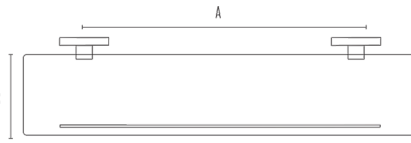

Material: Aço Inox 304

A	B	C
62	45	-

Papeleira

Material: Aço Inox 304

A	B	C
190	45	-

Porta Shampoo c/ Grade

Material: Aço Inox 304/Vidro

A	B	C
385	530	150