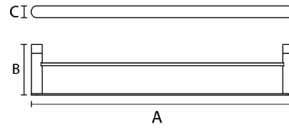

A	B	C
600	72	25
450	72	25
300	72	25

Porta Toalha Duplo

Material: Aço Inox 304

A	B	C
600	72	25
450	72	25
300	72	25

Porta Toalha Slim

Material: Aço Inox 304

A	B	C
280	70	25

Papeleira