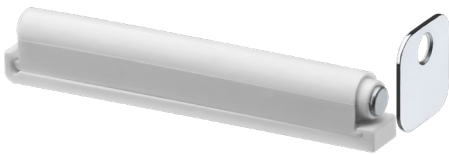

IL - 8312 - Pulsador

Material: Plástico

Acabamento	081mm
Branco	9484