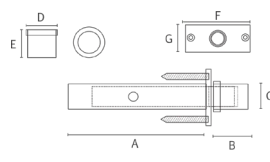

Pivot IL200

Material: Aço Inox 304