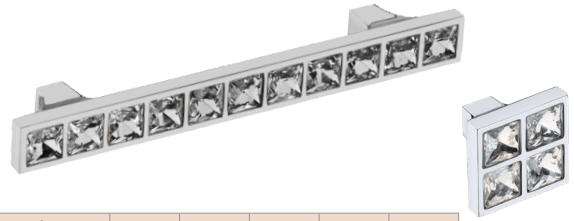

IL 4410

Acabamento	026mm	064mm	096mm	128mm	160mm
Cromado	10831	10832	10833	10835	10836

Material: Zamac c/Vidro

Acabamento	035mm
Cromado	10864
Dourado	10863

Material: Zamac c/Vidro

Acabamento	019mm	26mm
Cromado	10867	10865
Dourado	10868	10866

IL 4435

Material: Zamac c/Vidro