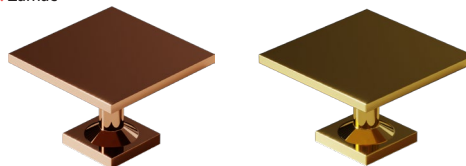

### DRITO IL 2248

Material: Zamac

Acab.	025mm	035mm
Polido	1878	1922
Cobre	17684	17793
Antique	17687	17473
Preto	21464	21465
Aço Escovado	1879	1920

### DRITO IL 2249

Material: Zamac

Acabamento	022mm	030mm
Cromado	21696	21697
Preto	21700	21701
Escovado	21698	21699
Ouro Real	-	22761
Cobre Real	-	22762
Dourado Fosco	22766	22765
Grafite	23012	23011

Mantendo as características e a elegância do seu móvel, apresentamos nossa Linha de puxadores Coloniais. São diversas opções, para deixar o seu ambiente ainda mais completo e elegante.