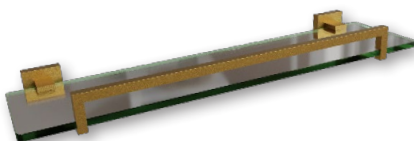

Porta Shampoo

Material: Aço Inox 304 / Vidro

Acabamento	500x171x57
Gold Matte	24679

Papeleira

Material: Aço Inox 304

Acabamento	192x91x44mm
Gold Matte	24672

Material: Aço Inox 304

Acabamento	148x134x44mm
Gold Matte	24678

Cabide

Material: Aço Inox 304

Acabamento	44x45x60mm
Gold Matte	24671