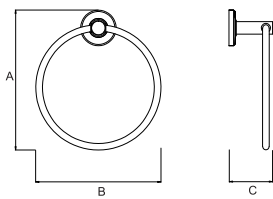

Porta Toalha Argola

Material: Aço Inox 304