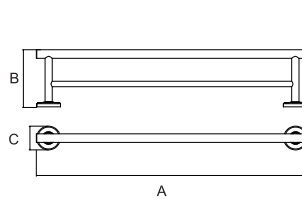

Porta Toalha Duplo

Material: Aço Inox 304