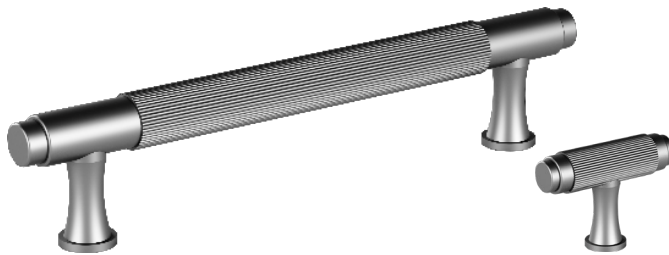

ZIGRINATO IL 1570

Material: Alumínio

Acab.	48x32mm	128mm	160mm
Grafite	22882	22883	22884