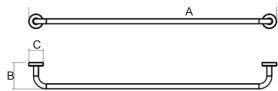

Material: Aço Inox 304

A	B	C
40	40	65

LINHA POP

Porta Toalha

Material: Aço Inox 304

A	B	C
600	64	35
450	64	35
300	64	35

Porta Shampoo

Material: Aço Inox 304/Vidro