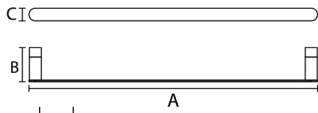

A	B	C
600	72	25
450	72	25
300	72	25

Porta Toalha Duplo

Material: Aço Inox 304

A	B	C
600	72	25
450	72	25
300	72	25

Porta Toalha Slim

Material: Aço Inox 304

A	B	C
280	70	25

Papeleira