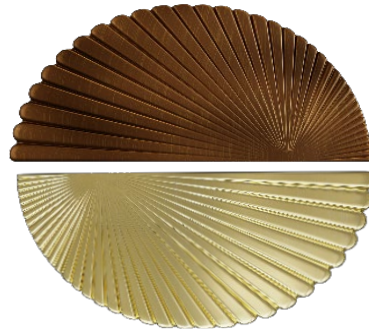

ORANI IL1660

Material: Zamac

Acab.	050mm	
Dourado Fosco | Dourado Real	24514	
Grafite | Dourado Real	24512	
Grafite | Dourado Fosco	24515	
Preto | Fumê	24513	

AURI IL1690

Material: Zamac

Acab.	038mm	87x20mm	
Dourado Fosco	24739	24741	
Ambar	24740	24742	
Grafite	24738	24743