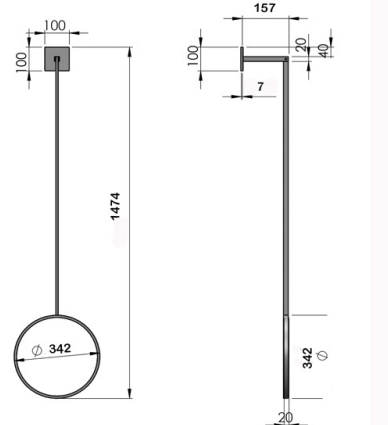

Porta Toalha IL68501474 Tubo Argola