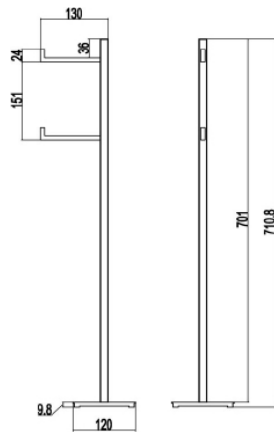

IL9710-Papeleira de Piso

Material: Aço Inox 304