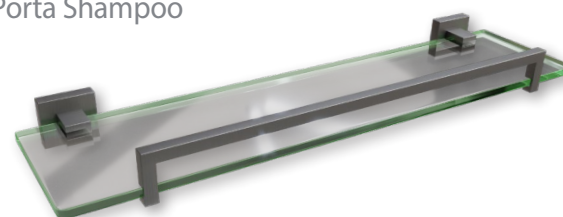

Porta Sabonete

Material: Aço Inox 304

Acabamento	148x134x44mm
Gold Matte	24678

Cabide

Material: Aço Inox 304

Acabamento	44x45x60mm
Gold Matte	24671

**ETERNA - ONIX**

Material: Aço Inox 304

Porta Toalha

Acabamento	600mm	450mm	300mm
Onix	24863	24862	24861

Porta Shampoo

Acabamento	500x171x57
Onix	24866

Porta Toalha Duplo

Acabamento	600mm
Onix	24864

Porta Toalha Argola

Acabamento	220x137x61mm
Onix	24865