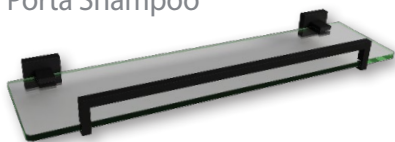

Porta Shampoo

Acabamento	500x171x57
Preto	17495

Acabamento	141x44x44
Preto	21595