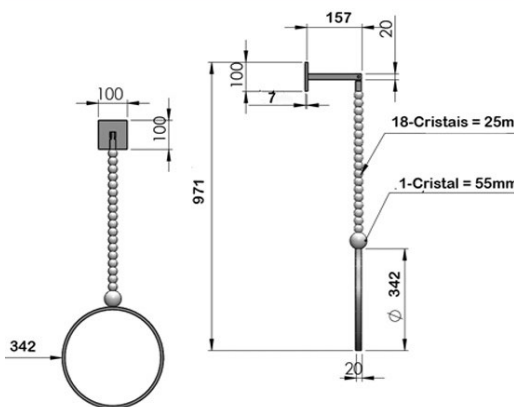

Porta Toalha IL6810 971- Argola Cristal