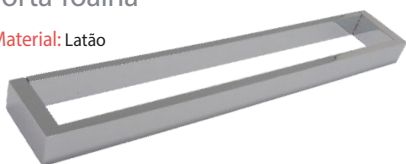

Cabide

Material: Latão

Acabamento	45x72x45mm
Cromado	6069

**LINHA DALIAN**

Porta Toalha

Material: Latão

Acabamento	600mm	450mm	280mm
Cromado	13122	13123	13124

Porta Toalha Duplo