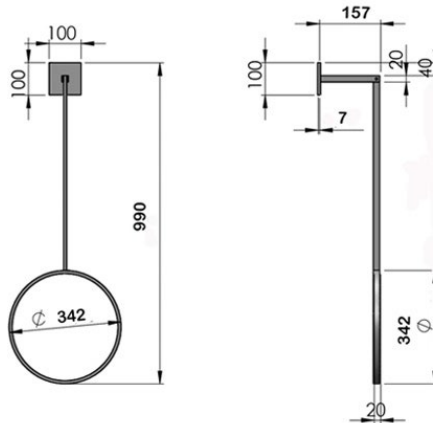

Porta Toalha IL6870 990 - Tubo - Argola