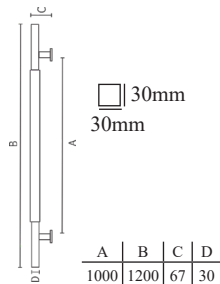

DF - 935

Material: Aço Inox 304