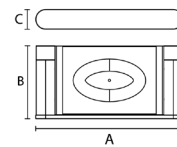

Porta Sabonete

Material: Aço Inox 304