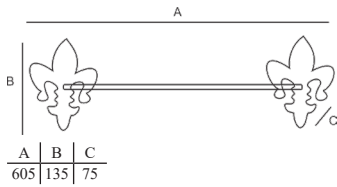

Porta Sabonete

LINHA MEDIEVAL

Porta Toalha

Material: Ferro