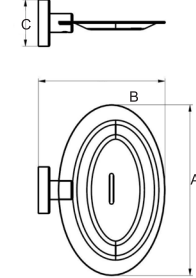

A	B	C
500	133	35

Porta Sabonete

Material: Aço Inox 304