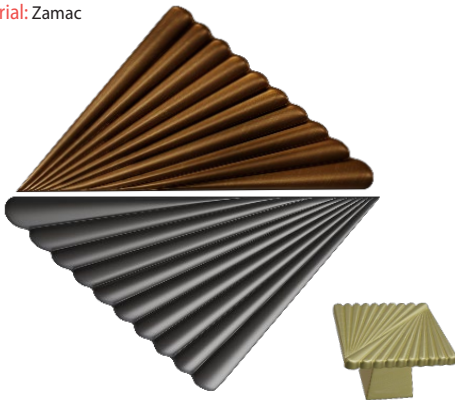

AURI IL1690

Material: Zamac

Acab.	038mm	87x20mm	
Dourado Fosco	24739	24741	
Ambar	24740	24742	
Grafite	24738	24743	

AURI IL1700

Material: Zamac

Acab.	035mm	111x057mm	
Dourado Fosco	24745	24748	
Ambar	24746	24749	
Grafite	24744	24747	

AURI IL1710

Material: Zamac

Acab.	050mm	94x32mm	134x069mm	
Dourado Fosco	24752	24755	24758	
Ambar	24751	24754	24757	
Grafite	24750	24753	24756	

CORIO IL1720

Material: Zamac

Acab.	064mm	
Dourado Fosco	24761	
Ambar	24760	
Grafite	24759	

NORBELLO IL1740

Material: Zamac

Acab.	096mm	128mm	160mm	192mm	224mm	288mm	
Dourado Fosco	24698	24699	24700	24701	24702	24703	
Grafite	24704	24705	24706	24707	24708	24709	
Ouro Real	24710	24711	24712	24713	24714	24715	
Cobre Real	24716	24717	24718	24719	24720	24721	