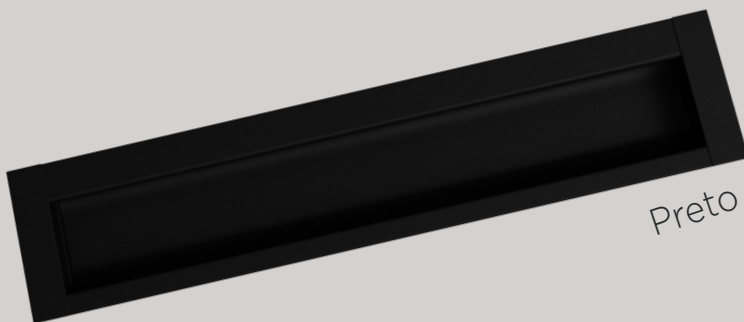

# CELLENO IL 155

Modelo: Embutir

Material: Alumínio  
Ponteira de Zamac

Branco

Anodizado

Dourado

Preto

Acab.	032mm	064mm	096mm	128mm	160mm	192mm	224mm	288mm	392mm	520mm	692mm
Anodizado	8708	8709	8710	8711	8713	8714	8715	8716	8717	8718	8719
Branco	8723	8726	8730	8729	8733	8736	8739	8743	8745	8748	8752
Preto	-	-	21798	21799	21800	21801	21802	21803	-	-	-
Dourado	-	-	21804	21810	21806	21807	21808	21809	-	-	-