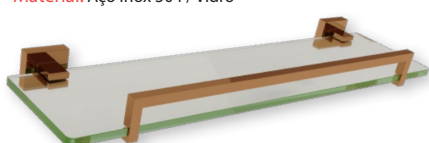

Porta Toalha Argola

Material: Aço Inox 304

Acabamento	220x137x61mm
Red Gold	17702

Porta Shampoo

Material: Aço Inox 304 / Vidro

Acabamento	500x171x57
Red Gold	17596

Porta Sabonete

Material: Aço Inox 304