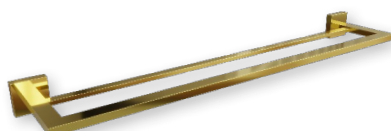

Acabamento	44x45x60mm
Preto	17498

**ETERNA - GOLD**

Material: Aço Inox 304

Porta Toalha

Acabamento	600mm	450mm	300mm
Gold	21548	21547	21546

Porta Toalha Duplo

Acabamento	600mm
Gold	21545

Porta Toalha Argola