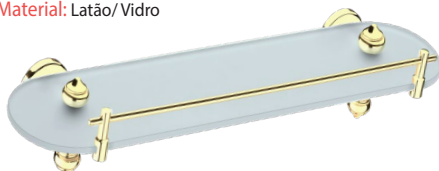

Porta Shampoo c/ Grade

Acabamento	385x533x145mm
Dourado	12413

Material: Latão/Vidro

Acabamento	170x108x58mm
Dourado	12381

Material: Latão