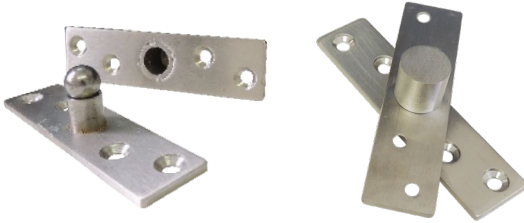

ACESSÓRIOS

Pivot IL300

Material: Aço Inox 202

Acabamento	Carga 80kg
Escovado	14555