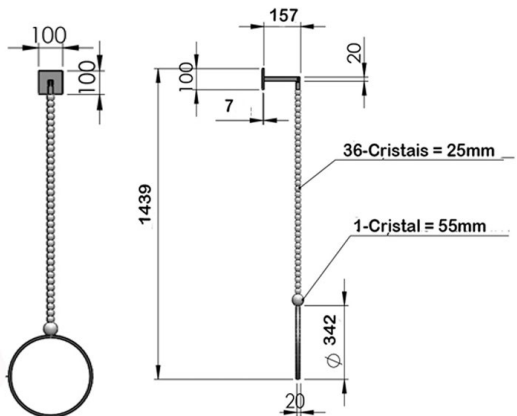

INFORMAÇÕES TÉCNICAS

Porta Toalha IL6800 1439 - Argola Cristal