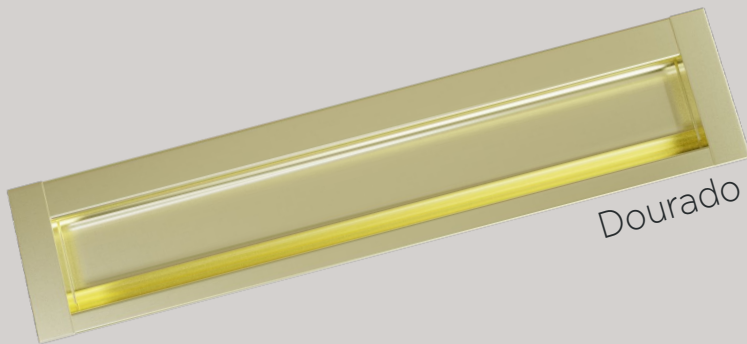

# CELLENO IL 155

Modelo: Embutir

Material: Alumínio  
Ponteira de Zamac

Branco

Anodizado

Dourado

Preto

Acab.	032mm	064mm	096mm	128mm	160mm	192mm	224mm	288mm	392mm	520mm	692mm
Anodizado	8708	8709	8710	8711	8713	8714	8715	8716	8717	8718	8719
Branco	8723	8726	8730	8729	8733	8736	8739	8743	8745	8748	8752
Preto	-	-	21798	21799	21800	21801	21802	21803	-	-	-
Dourado	-	-	21804	21810	21806	21807	21808	21809	-	-	-

CELLENO IL255

Material: Alumínio c/ Ponta de Zamac

Acab.	200mm	300mm	400mm	500mm	800mm	1000mm	1500mm	3000mm
Dourado	23610	23611	-	23612	-	-	-	
CRM/Anodizado	23604	23605	-	23606	-	-	-	
Branco	25243	25244	25245	25246	25247	25248	25249	25250
Preto	23607	23608	25251	23609	25252	25253	25254	25255
Bronze	23613	23614	-	23615	-	-	-	
Dou. Matte	25261	25262	25256	25263	25258	25259	25257	25260
Champ. Rosé	25203	25204	25205	25206	25207	25208	25209	25210
Corten	25211	25212	25213	25214	25215	25216	25217	25218
Prata Fosco	25235	25236	25237	25238	25239	25240	25241	25242
Brown	25219	25220	25221	25222	25223	25224	25225	25226
Grafite	25227	25228	25229	25230	25231	25232	25233	25234