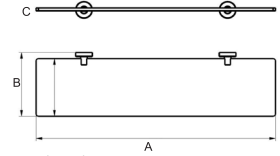

A	B	C
600	64	35
450	64	35
300	64	35

Porta Shampoo

Material: Aço Inox 304/Vidro