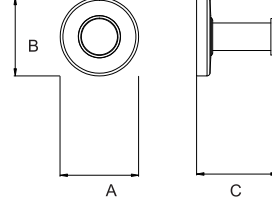

Porta Shampoo c/ Grade

Material: Aço Inox 304/ Vidro

A	B	C
500	143	60

Papeleira

Material: Aço Inox 304

A	B	C
144	101	67

Cabide

Material: Aço Inox 304