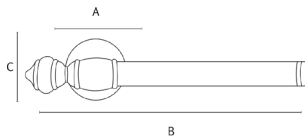

A	B	C
58	320	160

Papeleira

Material: Latão