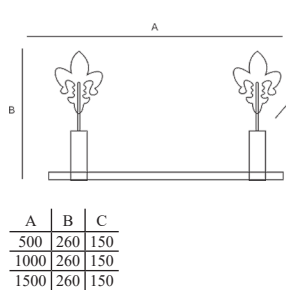

Porta Shampoo

Material: Ferro