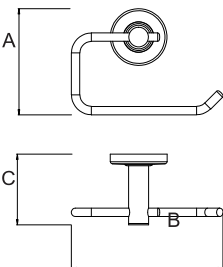

Papeleira

Material: Aço Inox 304