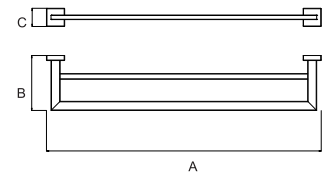

Porta Toalha Duplo

Material: Aço Inox 304