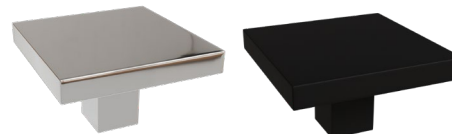

DRITO IL 2248

Material: Zamac

Acab.	025mm	035mm
Polido	1878	1922
Cobre	17684	17793
Antique	17687	17473
Preto	21464	21465
Aço Escovado	1879	1920