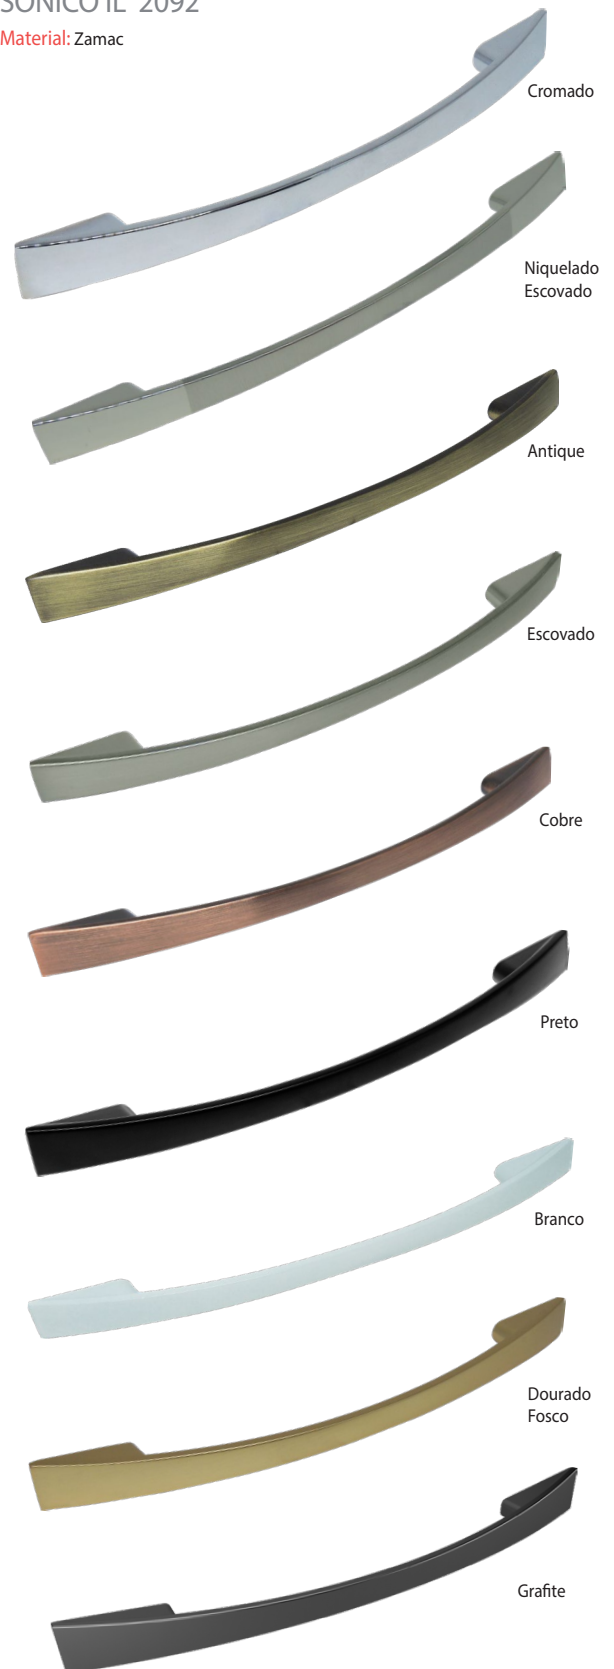

PUXADORES

SONICO IL 2092

Material: Zamac

Acab.	064mm	096mm	128mm	160mm	192mm	224mm
Antique	16337	16338	16339	16340	16341	16342
Cobre	16320	16321	16322	16323	16324	16325
Preto	16364	16365	16445	16446	16447	16448
Branco	16449	16450	16451	16452	16453	16454
Dourado Fosco	21681	21682	21683	21684	21685	21686
Grafite	25510	22511	22512	22513	22514	22515

Acab.	064mm	096mm	128mm	160mm	192mm	224mm	256mm	288mm	392mm
Cromado	2536	2535	2531	2532	3846	3234	10900	3232	9068
Niquel/AE	3190	3191	3192	3193	3848	3194	12010	3197	9070
Escovado	2530	2529	2526	2527	3847	2528	10899	3231	9069