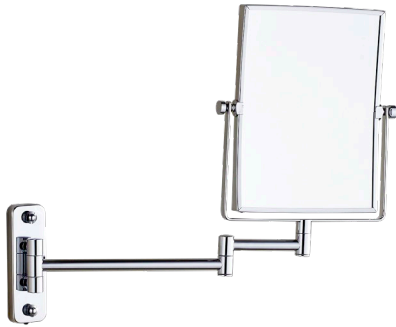

E S P E L H O S

Espelho EF-L 8
Retangular - E6535

Material: Latão

Com aumento de imagem

Acabamento	115x385x155x310x205	
Cromado	21279	☐

Espelho EM-L 8
Retangular - E6545

Material: Latão

Com aumento de imagem