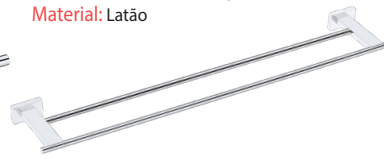

Material: Latão

Acabamento	80x80x60mm
Dourado	12258

**LINHA KAROL**

Porta Toalha

Material: Latão

Acabamento	600mm	450mm	280mm
Cromado	6088	6087	6086

Porta Toalha Duplo

Material: Latão