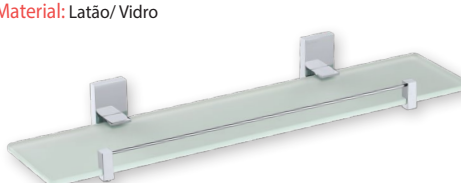

Porta Shampoo c/ Grade

Acabamento	385x530x144mm
Cromado	8669

Material: Latão/Vidro

Acabamento	145x125x70mm
Cromado	8667

Papeleira

Material: Latão

Acabamento	40x185x70mm
Cromado	8664

Papeleira Dupla

Material: Latão

Acabamento	40x320x70mm
Cromado	8665

Cabide

Material: Latão

Acabamento	40x90x70
Cromado	8666

Material: Latão/Vidro