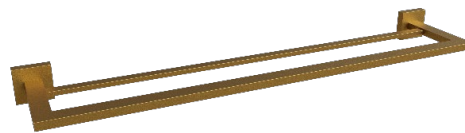

**LINHA ETERNA - GOLD MATTE**

Porta Toalha

Material: Aço Inox 304

Acabamento	600mm	450mm	300mm
Gold Matte	24675	24674	24673

Porta Toalha Duplo

Material: Aço Inox 304

Acabamento	600mm
Gold Matte	24676

Porta Toalha Argola