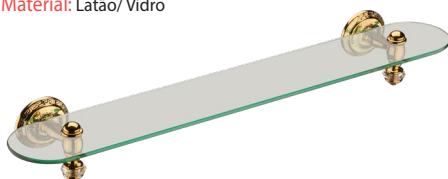

Acabamento	40x275x40mm
Cromado	6067

Cabide

Material: Latão

Acabamento	40x86x40mm
Cromado	6068

**LINHA MARROCOS**

Porta Toalha

Material: Latão

Acabamento	600mm	450mm	280mm
Dourado	12264	12263	12262

Porta Toalha Argola

Material: Latão

Acabamento	58x320x160mm
Dourado	12268

Porta Sabonete

Material: Latão/Vidro

Acabamento	170x108x58mm
Dourado	12267

Porta Shampoo

Material: Latão/Vidro

Acabamento	385x533x145mm
Dourado	12269

Papeleira

Material: Latão

Acabamento	58x208x58mm
Dourado	12265

Cabide

Material: Latão

Acabamento	58x85x75mm
Dourado	12266

**LINHA OURO REAL**