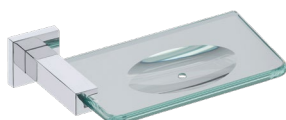

Cabide

Material: Zamac/ Latão

Acabamento	40mm
Cromado	8054

Porta Sabonete c/ Furo

Material: Zamac/ Vidro

Acabamento	40x165x40mm
Cromado	8055

Porta Sabonete s/ Furo

Material: Zamac/ Vidro