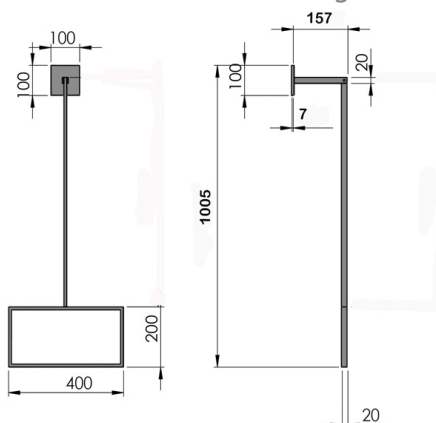

Porta Toalha IL6840 1005 - Retangular