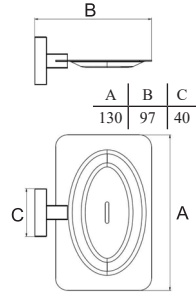

A	B	C
500	135	40

Porta Sabonete

Material: Aço Inox 304