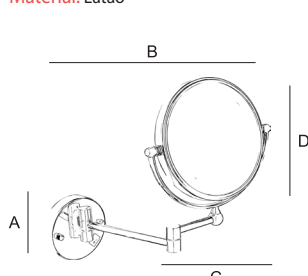

A	B	C	D
97	385	150	260

Espejo EF-L 8 c/ Luz Redondo - E6520

Material: Latão