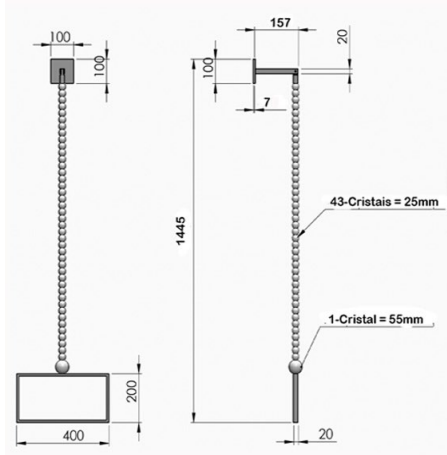

Porta Toalha IL6820 1445 Retangular Cristal