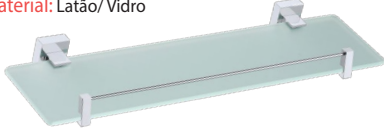

Porta Shampoo c/ Grade

Acabamento	385x530x148mm
Cromado	5666

Material: Latão/ Vidro

Acabamento	40x144x51mm
Cromado	5663

Material: Latão/ Vidro

Acabamento	40x144x51mm
Cromado	5662

Material: Latão