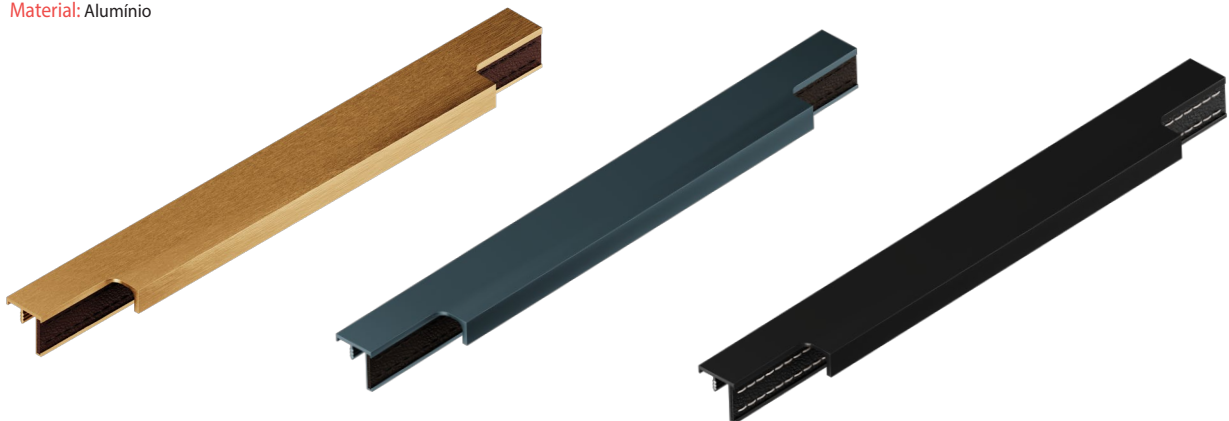

VIVARO 223

Material: Zamac

Acab.	064mm	096mm
Antique	25049	25045
Dourado Fosco	25048	24969
Escovado	25051	25047
Preto	25050	25046

ALES 119

Material: Zamac

Acab.	030mm
Antique	25041
Dourado Fosco	25040
Escovado	25043
Preto	25042

PERFIL RECALE 8030

Material: Alumínio

Acab.	3.300mm
Bronze	24913
Black	24912
Gray	24911

PERFIL RECALE 8040

Material: Alumínio

Acab.	400mm	600mm	800mm	1000mm
Black / Black	25129	25102	25108	25112
Black / Coffe	25097	25100	25106	25110
Black / Gray	25096	25099	25105	25109
Black / White	25098	25101	25107	25111
Bronze / Black	25116	25120	25124	25128
Bronze / Coffe	25114	25118	25122	25126
Bronze / Gray	25113	25117	25121	25125
Bronze / White	25115	25119	25123	25127
Gray / Black	25082	25086	25095	25088
Gray / Coffe	25080	25084	25093	25089
Gray / Gray	25081	25085	25094	25090
Gray / White	25079	25083	25092	25087

Valorizar os móveis planejados, garantindo qualidade e inovação. Os puxadores da Linha Econômica trazem harmonia para o ambiente, adaptando às diferentes ideias de decoração.

*Linha Econômica*

IL 01

Material: Base: ABS - Tubo : Inox 304