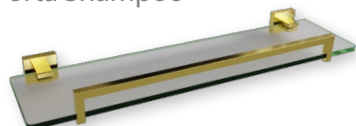

Porta Shampoo

Acabamento	500x171x57
Gold	21543

Acabamento	141x44x44
Gold	21596

Acabamento	192x91x44mm
Gold	21541