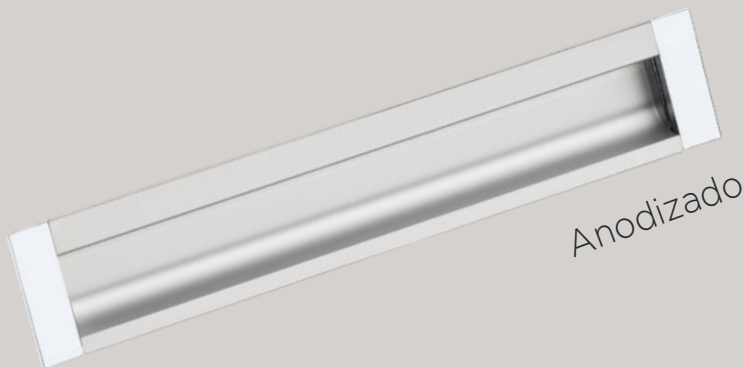

# CELLENO IL 155

Modelo: Embutir

Material: Alumínio  
Ponteira de Zamac

Branco

Anodizado

Dourado

Preto

Acab.	032mm	064mm	096mm	128mm	160mm	192mm	224mm	288mm	392mm	520mm	692mm
Anodizado	8708	8709	8710	8711	8713	8714	8715	8716	8717	8718	8719
Branco	8723	8726	8730	8729	8733	8736	8739	8743	8745	8748	8752
Preto	-	-	21798	21799	21800	21801	21802	21803	-	-	-
Dourado	-	-	21804	21810	21806	21807	21808	21809	-	-	-