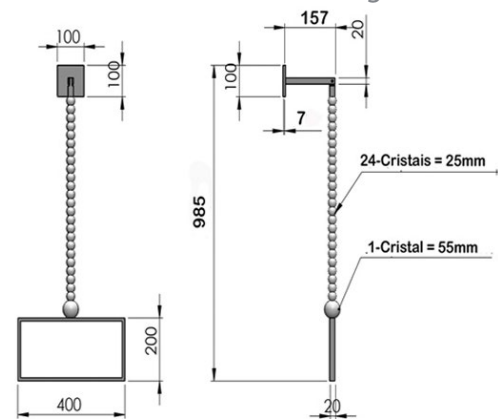

Porta Toalha IL6830 985- Retangular Cristal