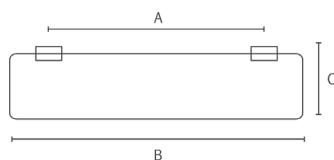

A	B	C
600	670	30
450	520	30
280	350	30

Porta Shampoo c/ Grade

Material: Latão