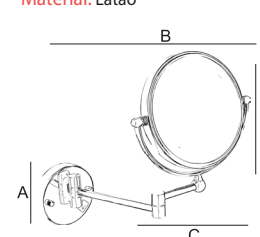

A	B	C	D
118	400	200	215

Espejo EF-L 6 c/ Luz Redondo - E6515

Material: Latão