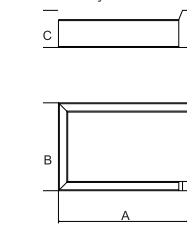

Papeleira

Material: Aço Inox 304