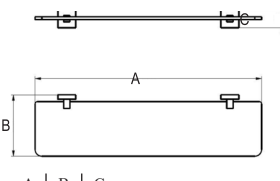

A	B	C
600	65	40
450	65	40
300	65	40

Porta Shampoo

Material: Aço Inox 304/Vidro