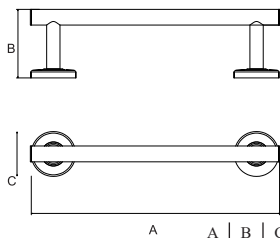

LINHA OCEANO

Porta Toalha

Material: Aço Inox 304