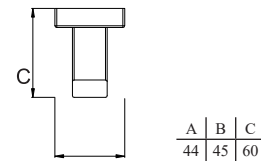

Cabide

Material: Aço Inox 304