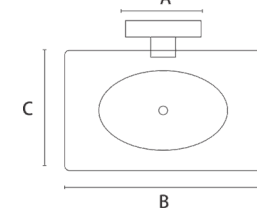

A	B	C
600	642	105

Porta Sabonete

Material: Aço Inox 304