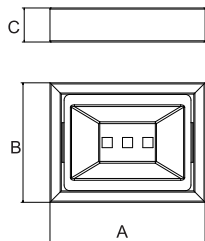

Porta Sabonete

Material: Aço Inox 304