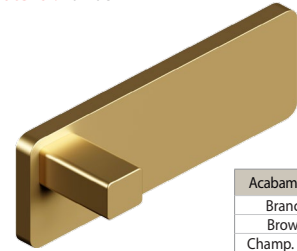

LEGUS IL1170

Material: Zamac

Acabamento	090x035mm	
Branco	23734	☐
Brown	23735	☐
Champ. Rosé	23730	☐
Corten	23731	☐
Grafite	23733	☐
Prata Fosco	23732	☐
Preto	22944	☐
Dou. Matte	22943	☐