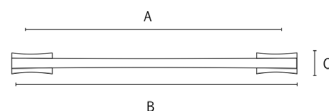

A	B	C
40	65	40

Porta Escova

Material: Latão/Vidro

A	B	C
66	115	160

LINHA RIO

Porta Toalha

Material: Latão

A	B	C
600	670	30
450	520	30
280	350	30