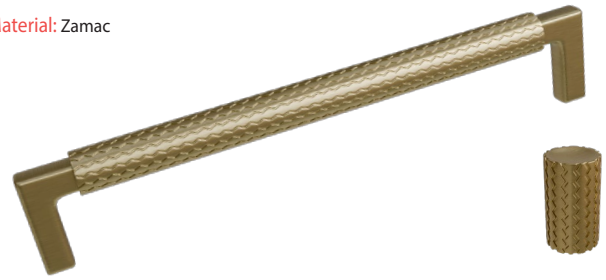

NORBELLO IL1740

Material: Zamac

Acab.	096mm	128mm	160mm	192mm	224mm	288mm	
Dourado Fosco	24698	24699	24700	24701	24702	24703	
Grafite	24704	24705	24706	24707	24708	24709	
Ouro Real	24710	24711	24712	24713	24714	24715	
Cobre Real	24716	24717	24718	24719	24720	24721	

LACES IL 1790

Material: Zamac

Acab.	032x27mm	096mm	128mm	192mm
Dourado Fosco	25022	25026	25027	25028
Grafite	25021	25023	25024	25025

ZIGRINATO IL1780

Material: Zamac

Acab.	018x030mm	096mm	128mm	160mm	192mm	224mm
Bronze Escov.	25020	25013	25014	25015	25016	25017
Grafite Escov.	25018	24986	25004	25005	25006	25007
Preto	25019	25008	25009	25010	25011	25012

VIZZINI 1650

Material: Zamac

Acab.	032mm	064mm
Dourado Fosco	24504	24508
Grafite	24505	24509
Ouro Real	24506	24510
Cobre Real	24507	24511

VIZZINI 1770

Material: Zamac

Acab.	032mm	064mm
Dourado Fosco	25022	25026
Grafite	25021	25023