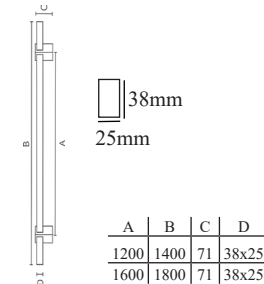

DF - 937

Material: Aço Inox 304