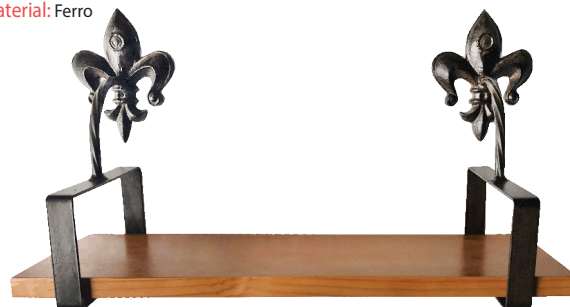

Porta Shampoo

ACOMPANHA PRATELEIRA DE MADEIRA

Acabamento	500mm	1000mm	1500mm
Rústico Café	17091	17092	17093

Material: Ferro